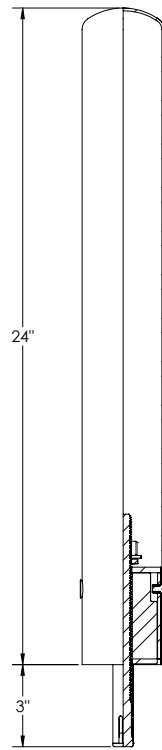

Conception épurée

Un design discret et minimaliste qui demeure pratiquement invisible en magasin.

Hauteurs disponibles: 24", 36", 48"

POURQUOI CSF DEFEND

LA PREMIÈRE LIGNE DE DÉFENSE POUR VOS INSTALLATIONS